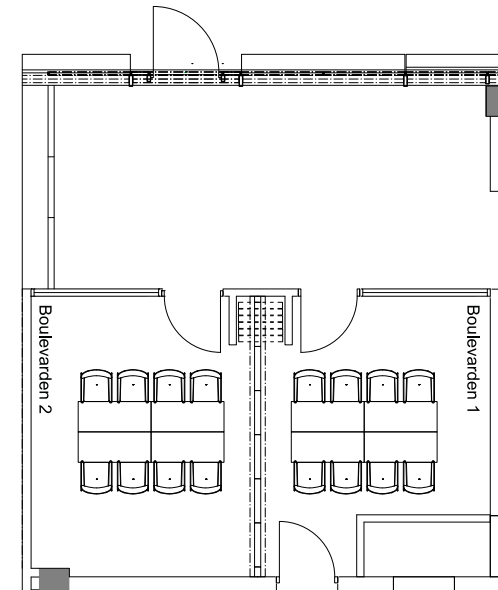

Boulevarden 1 & 2 (enskilt):
STYRELSEMÖTE
INFORMATIONSMÖTE
INTERVJU

Yta	20 m ²
Styrelsesittning	8 personer
Skolsittning	8 personer
Biosittning	12 personer

Boulevarden 1 & 2 (sammanslaget):
STYRELSEMÖTE
INFORMATIONSMÖTE
INTERVJU

Yta	40 m ²
Styrelsesittning	16 personer
Skolsittning	16 personer
Biosittning	24 personer